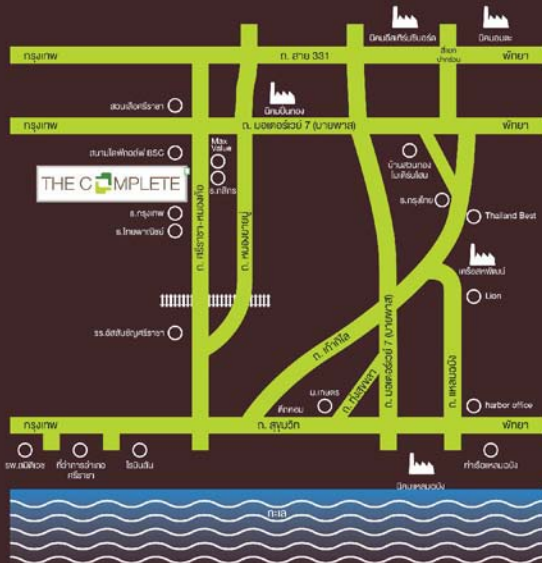

THE C M P L E T E

by

BAN
SUANTHONG
GROUP

ติดต่อ : บริษัท เพรส เสนอข้อมูล จำกัด

Tel : 038-760737 Fax : 038-760081 Mobile : 085-9855527 , 087-4059191

www.bansuanthong.com